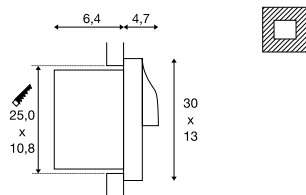

ADI
ELLED
INSIDE

Productspecificaties

100-277 V ~ 50/60 Hz | 500 mA
 Systeemvermogen: 18 W
 Materiaal: aluminium / polycarbonaat (PC)

IP 55

1,5

25000

IK02

Maattekening